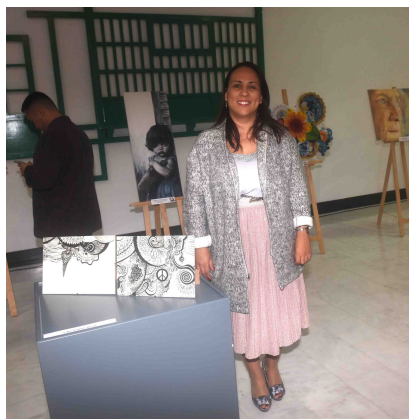

Escrito por Gabinete de Prensa
Martes, 16 de Enero de 2018 07:52

La Concejal de Juventud, Isabel Sosa Corujo, comunica a la ciudadanía que debido a la gran aceptación y visitas que está teniendo la exposición del Certamen Crea Joven que está ubicada en la Sala de exposiciones de la T2 del Aeropuerto de Lanzarote amplía su plazo expositivo hasta el 28 de enero.